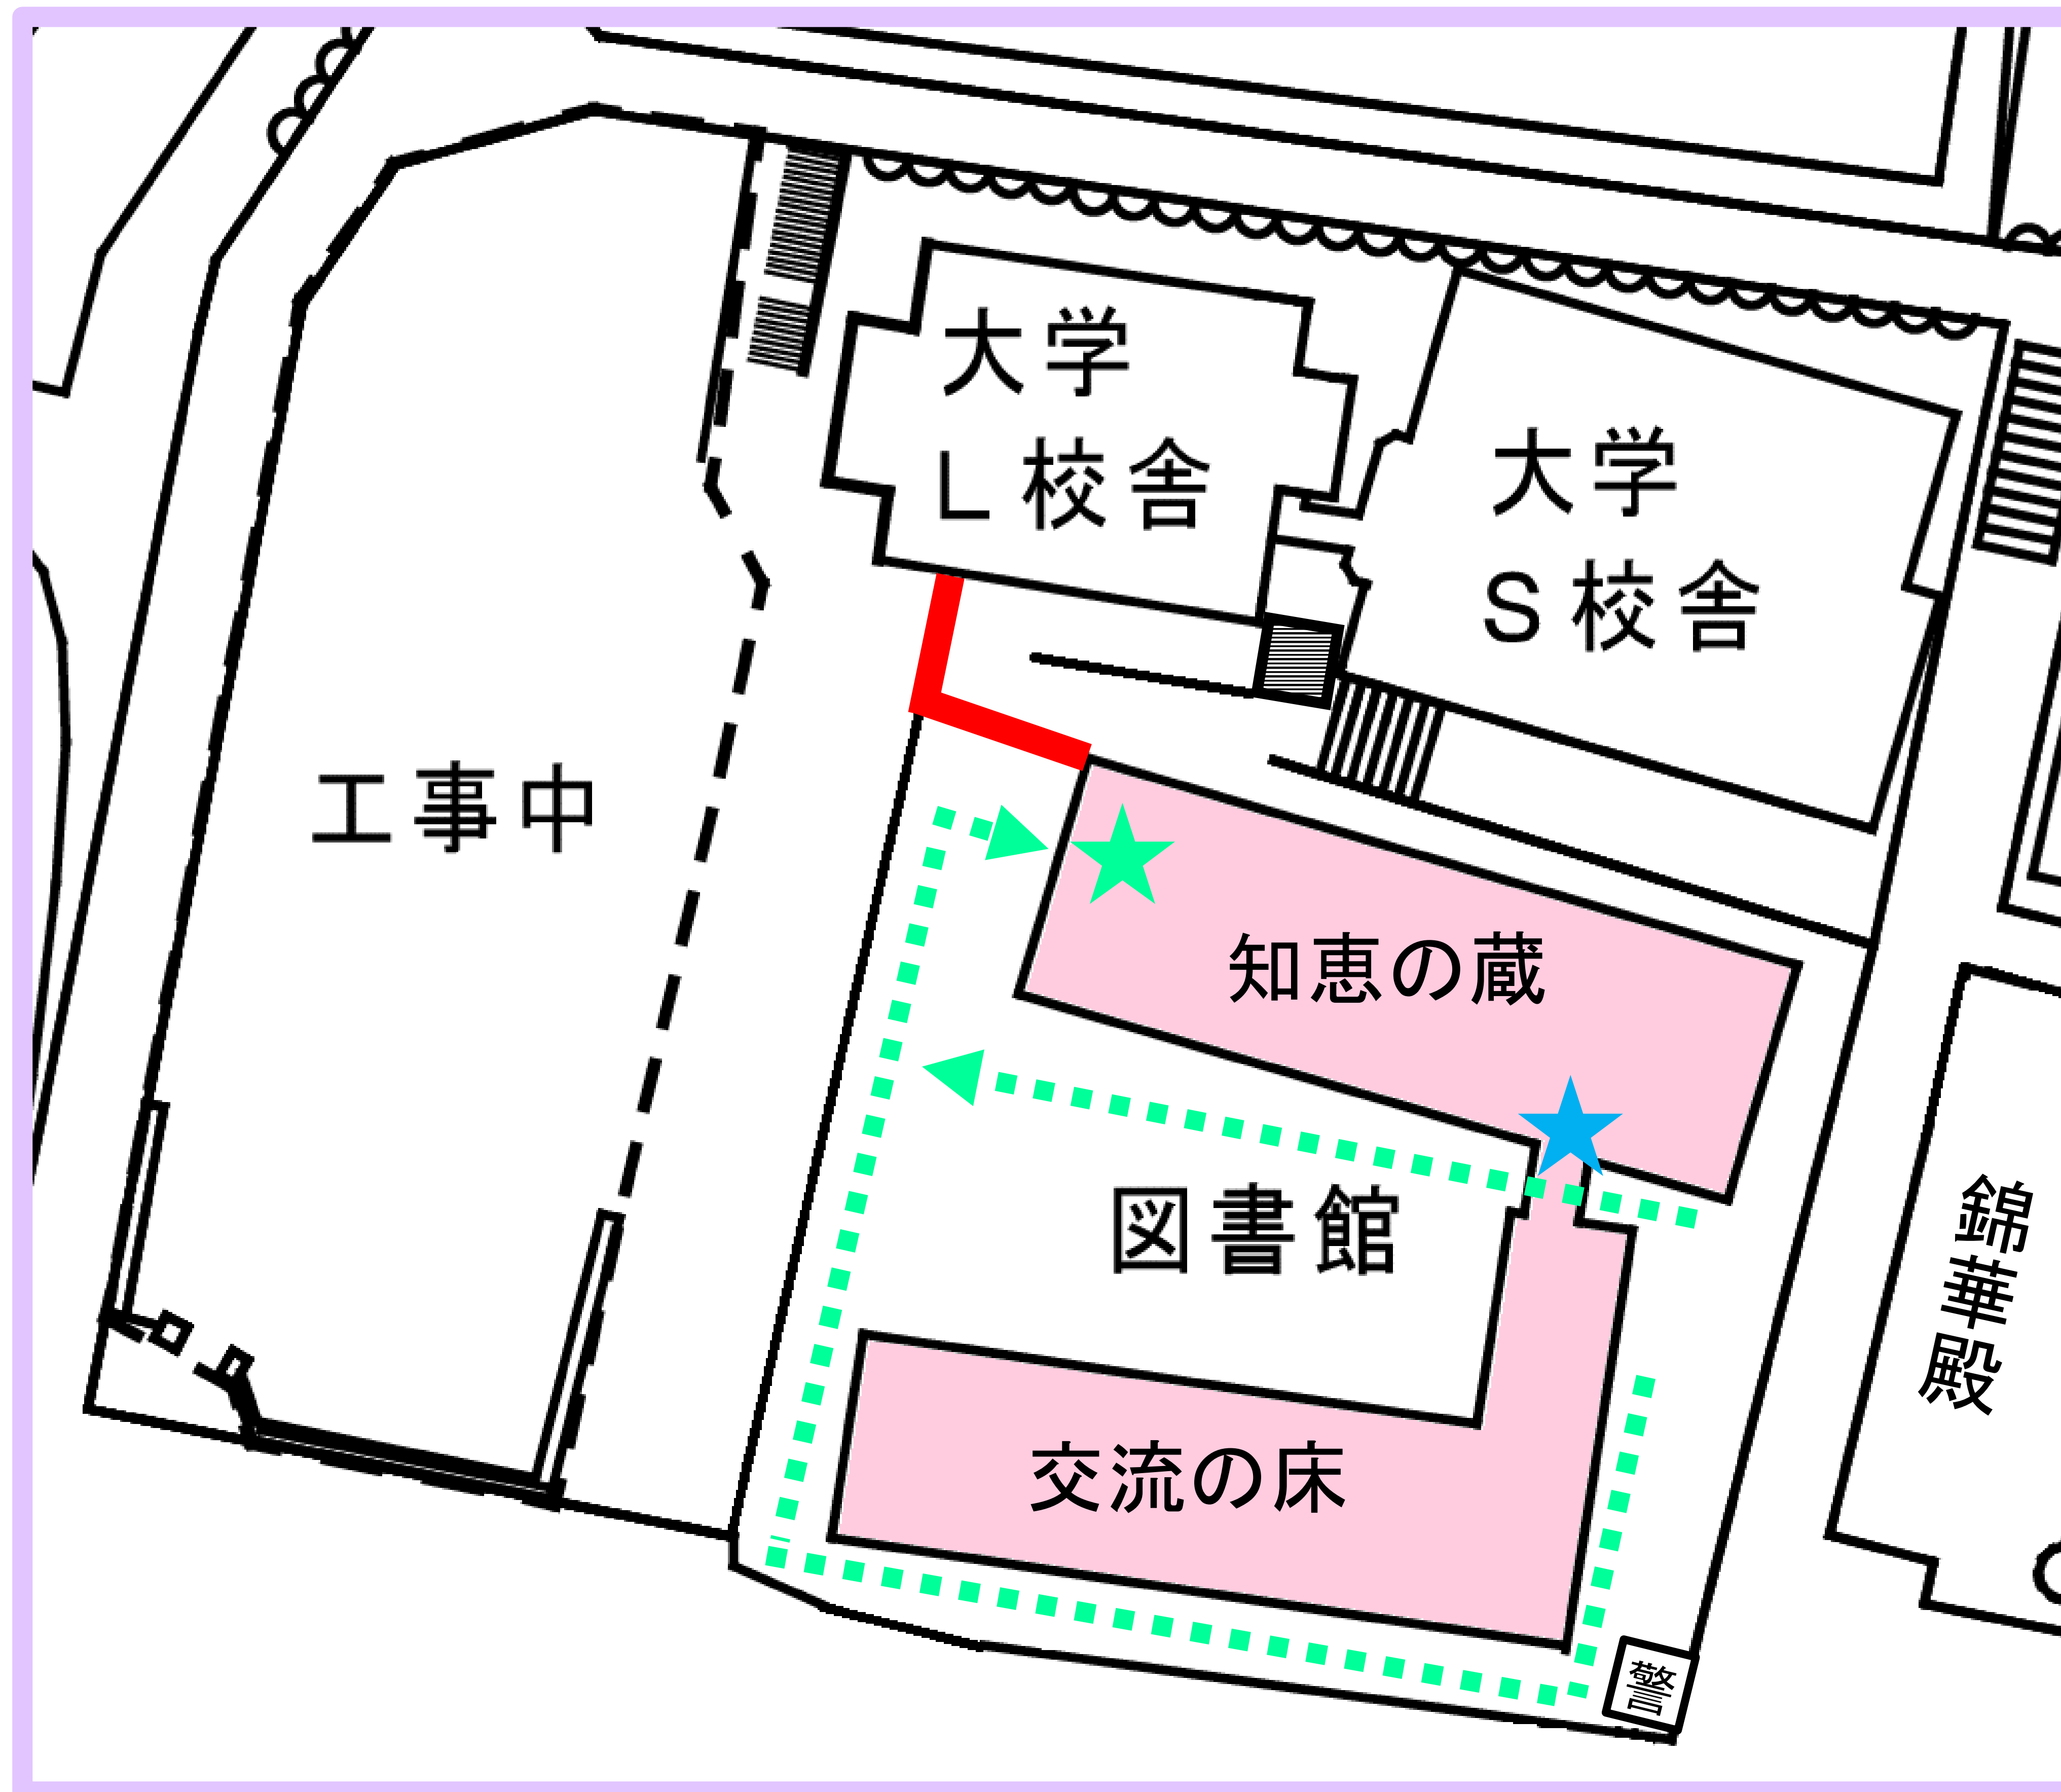

図書館をご利用の皆様へ 工事の実施に伴う通行規制について

校舎新築工事実施のため、**赤色**で示した区間が通行できなくなります。

期 間

令和6年8月1日（木）
～11月末日まで

上記の期間中は

図書館2階入口（★）

または

…のルートを通して
図書館正面口（★）

から入館してください