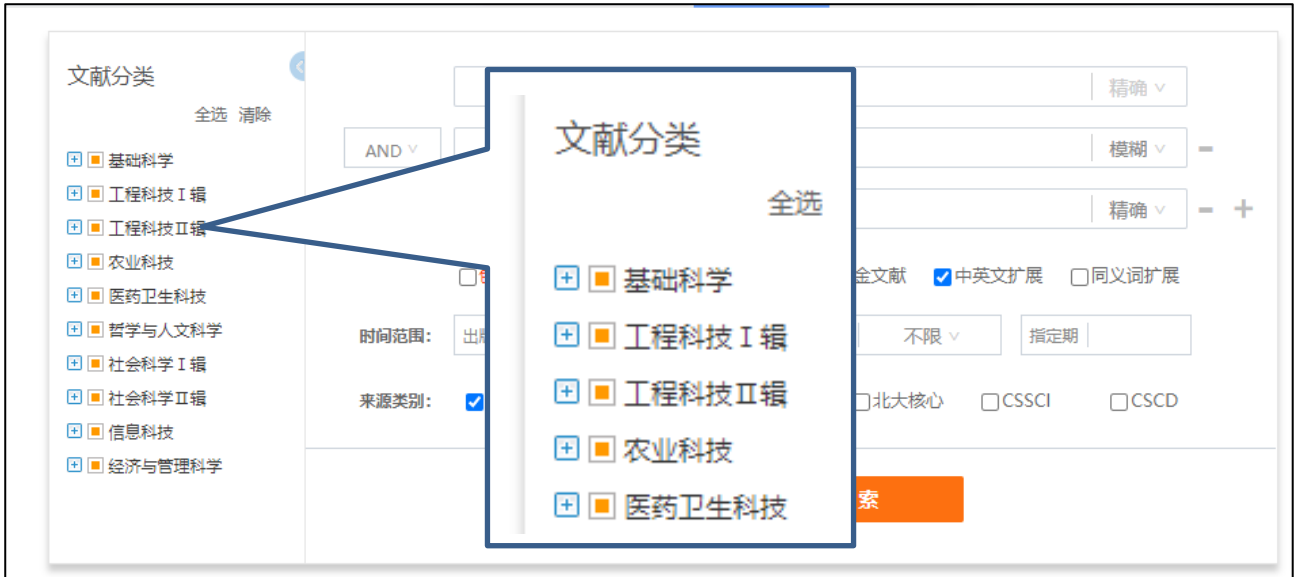

2.2.7 文献分类の表示・非表示切替え

文献分类をクリックすると、文献分类ツリーが表示されますので、分野を指定することができます。

2.2.8 相关关键词的表示

检索项目在主题、关键词、篇名、全文、摘要でカーソルが入力フォームにある場合、入力されたキーワードに関連するキーワードが表示されます。

関連キーワードの前のチェックボックスにチェックを入れると、自動的キーワードが追加されます（OR 結合）。

2.3 已订阅