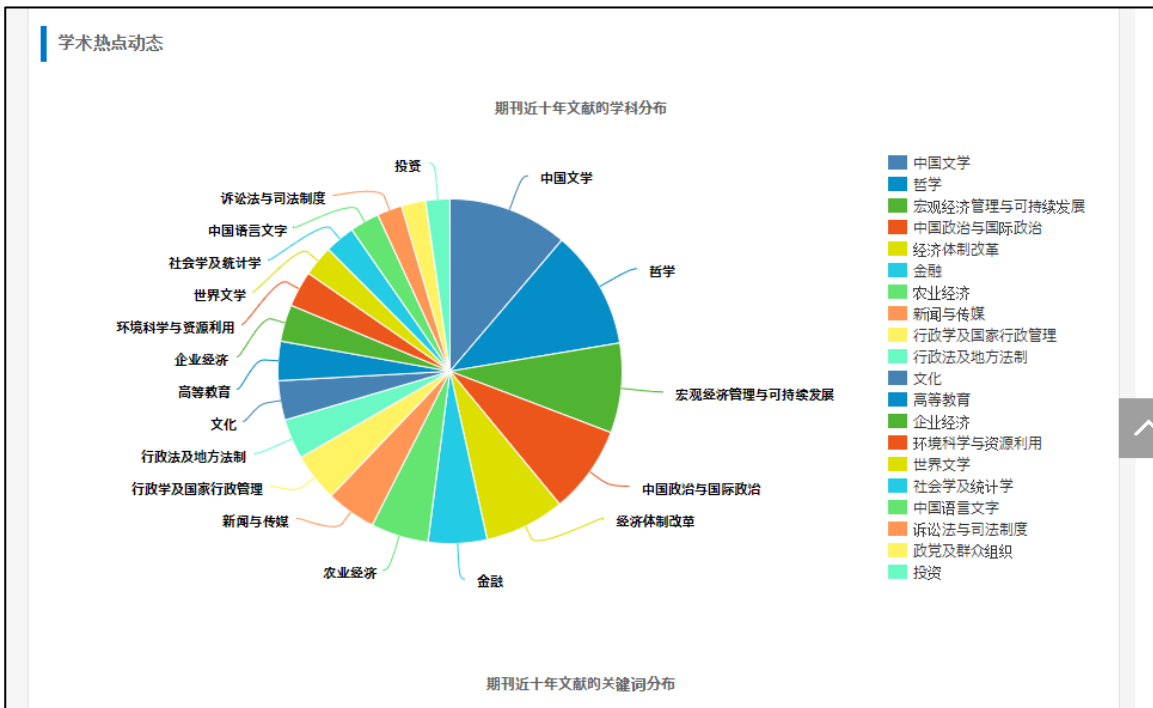

年度总文献量

显示数量： 10 20 30

年度総文献量

近 10 年のコラム掲載分布

近 10 年文献の学科分布

5. KNS8.0 で CJP 限定の検索

CNKI プラットフォーム《KNS5.5》の停止に伴いまして、特選雑誌バックナンバーアーカイブ@CJP（以下、CJP）の専用検索ページの廃止、KNS8.0 からのリンクが削除されました。

CJP は、1993 年以前の雑誌が対象となりますので、「高级检索」の「时间范围」のオプションを指定することで、CJP 限定の検索を実行することができます。