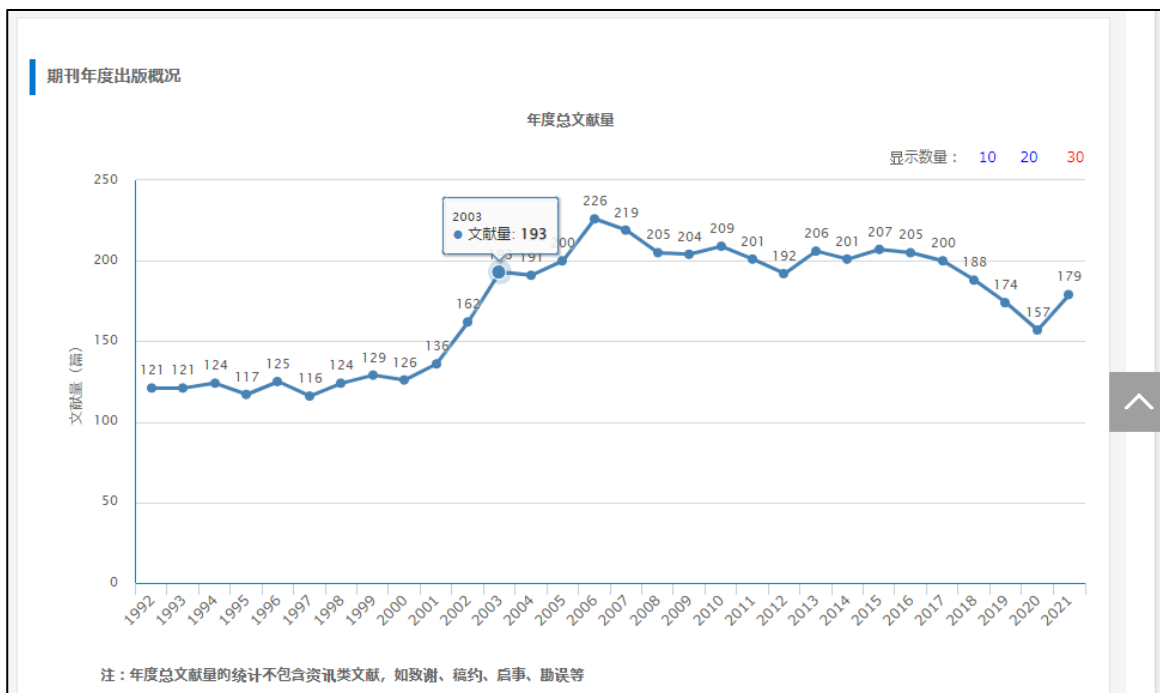

4.3 统计与评价

「统计与评价」では、年次の収録文献数のデータや近 10 年間のコラム掲載、収録文献の学科分布などを確認することができます。

中国知识基础设施工程 刊名(常用刊名) 请输入检索词 出版来源检索

期刊导航

江淮论坛
Jiang-huai Tribune

核心期刊 CSSCI来源期刊

基本信息	出版信息	评价信息
曾用刊名：虚与实&江淮学刊	专辑名称：社会科学II	(2020)复合影响因子：1.670
主办单位：安徽省社会科学院	专题名称：教育与社会科学综合	(2020)综合影响因子：1.047
出版周期：双月	出版文献量：7036 篇	该刊被以下数据库收录：

更多介绍

统计与评价

期刊年度出版概况

年度总文献量

期刊近十年文献所属栏目分布

学术热点动态

期刊近十年文献的学科分布

期刊近十年文献的关键词分布

年度总文献量

显示数量： 10 20 30

年度総文献量