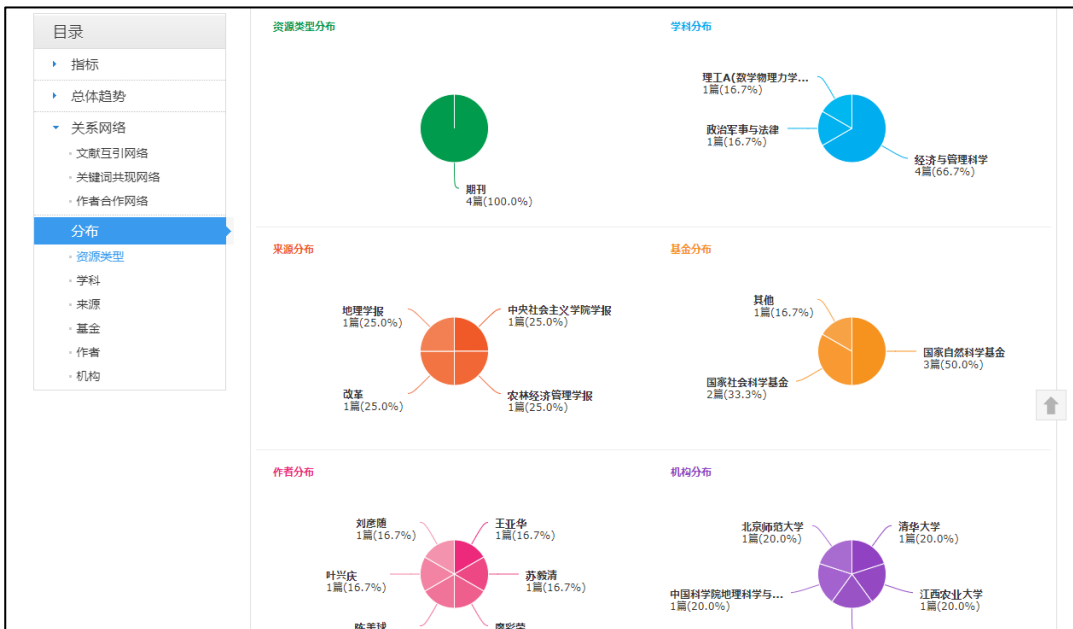

目录	文献共引分析	
指标		
总体趋势		
关系网络		
分布		
资源类型		
学科		
来源		
基金		
作者		
机构		

文献共引分析	
文献共引分析 1/3 本组文献 - 王亚华, 苏毅清. 乡村振兴——中国农村发展新战略. 中央社会主义学院学报. 2017 - 叶兴庆. 新时代中国乡村振兴战略论纲. 改革. 2018 - 廖彩荣, 陈美球. 乡村振兴战略的理论逻辑、科学内涵与实现路径. 农林经济管理学报. 2017 - 刘彦随. 中国新时代城乡融合与乡村振兴. 地理学报. 2018	共引文献 - 叶兴庆. 实现国家现代化不能落下乡村. 中国发展观察. 2017 - 刘彦随, 严徐, 王艳飞. 新时期中国城乡发展的主要问题与转型对策. 经济地理. 2010
本组文献 - 王亚华, 苏毅清. 乡村振兴——中国农村发展新战略. 中央社会主义学院学报. 2017 - 廖彩荣, 陈美球. 乡村振兴战略的理论逻辑、科学内涵与实现路径. 农林经济管理学报. 2017 - 叶兴庆. 新时代中国乡村振兴战略论纲. 改革. 2018 - 刘彦随. 中国新时代城乡融合与乡村振兴. 地理学报. 2018	共引文献 - 洪伟, 刘科伟, 薛旭平. 西部省区城郊融合类乡村振兴潜力综合评价. 地球科学与环境学报. 2021 - 邹宛育. 基于乡村振兴的丹巴县城村发展潜力评价及分类建设研究. 成都理工大学. 2020 - 张颖. 乡村振兴背景下南江县全域旅游发展策略研究. 成都理工大学. 2020 - 徐艳, 金磊磊, 蒋永忠, 卞文国. 国内“乡村振兴”主题20篇高被引论文特征分析. 中国农学通报. 2021 - 孙云龙. 乡村振兴的有效实现: 利益关联的视角. 河南工程学院学报(社会科学版). 2021