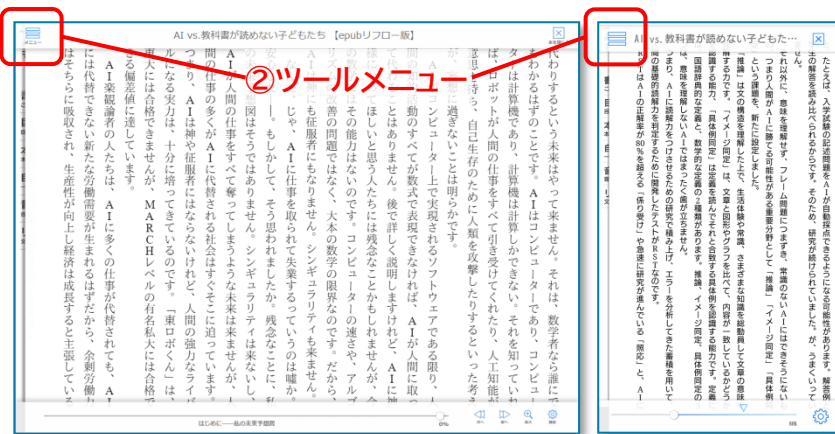

EPUBリフロー版とは:スマホやタブレットなど電子書籍を利用する端末の設定に合わせて文字の大きさやレイアウトを流動的に表示させたり、ブラウザの機能で内容を読上げたりすることが可能なコンテンツ形式です(※EPUBリフロー版はダウンロードできません)

Maruzen eBook Libraryではタイトルに【スマホ・読上】と入っています。

1. 検索方法

①検索ページで「購読契約しているタイトルから検索」を選択して、「読上」にチェックをいれて検索！

※EPUBリフローコンテンツはタイトルに【スマホ・読上(付)】と記載されています。

②検索結果画面に閲覧可能なEPUBリフローコンテンツが表示されるので、「読上」ボタンを押して次のページへ移動します。

※【スマホ・読上付】コンテンツは「閲覧」ボタン(PDF版)と「読上」ボタンの両方が表示されます。

③「読む」ボタンを押して閲覧ページへ。

2.ビューワーの使い方

①画面の右側・左側(青いエリア)をクリック(タップ)することでページを移動することができます。スマホ・タブレットの場合はフリックでもページ移動ができます

②画面の白いエリアでクリック(タップ)するとツールメニューが表示されます

③読み上げボタン を押すと音声読み上げが始まります。読み上げられる文章は順次ハイライトされ(※一部ハイライトされない場合もあります)、ページ末尾まで来ると自動的にページめくりを行います。

◆ ツールメニュー

AI vs.教科書が読めない子どもたち【epubリフロー版】

書誌情報
この作品の書誌情報を表示します。

目次・しおり・メモ
目次・しおり・メモを一覧で表示します。