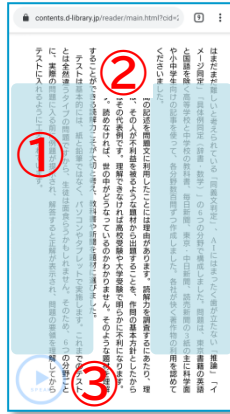

EPUBリフロー版とは:スマホやタブレットなど電子書籍を利用する端末の設定に合わせて文字の大きさやレイアウトを流動的に表示させたり、ブラウザの機能で内容を読上げたりすることが可能なコンテンツ形式です(※EPUBリフロー版はダウンロードできません)

Maruzen eBook Libraryではタイトルに【スマホ・読上】と入っています。

1. 検索方法

①検索ページで「購読契約しているタイトルから検索」を選択して、「読上」にチェックをいれて検索！

※EPUBリフローコンテンツはタイトルに【スマホ・読上(付)】と記載されています。

②検索結果画面に閲覧可能なEPUBリフローコンテンツが表示されるので、「読上」ボタンを押して次のページへ移動します。

※【スマホ・読上付】コンテンツは「閲覧」ボタン(PDF版)と「読上」ボタンの両方が表示されます。

③「読む」ボタンを押して閲覧ページへ。

2.ビューワーの使い方

①画面の右側・左側(青いエリア)をクリック(タップ)することでページを移動することができます。スマホ・タブレットの場合はフリックでもページ移動ができます

②画面の白いエリアでクリック(タップ)するとツールメニューが表示されます

③読み上げボタン を押すと音声読み上げが始まります。読み上げられる文章は順次ハイライトされ(※一部ハイライトされない場合もあります)、ページ末尾まで来ると自動的にページめくりを行います。

◆ ツールメニュー

AI vs.教科書が読めない子どもたち【epubリフロー版】

書誌情報
この作品の書誌情報を表示します。

目次・しおり・メモ
目次・しおり・メモを一覧で表示します。