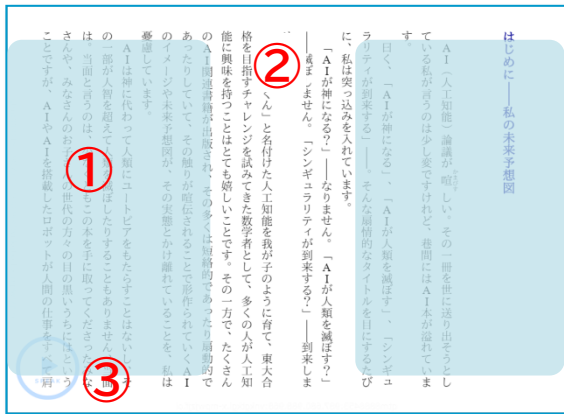

EPUBリフロー版とは:スマホやタブレットなど電子書籍を利用する端末の設定に合わせて文字の大きさやレイアウトを流動的に表示させたり、ブラウザの機能で内容を読上げたりすることが可能なコンテンツ形式です(※EPUBリフロー版はダウンロードできません)

Maruzen eBook Libraryではタイトルに【スマホ・読上】と入っています。

1. 検索方法

①検索ページで「購読契約しているタイトルから検索」を選択して、「読上」にチェックをいれて検索！

※EPUBリフローコンテンツはタイトルに【スマホ・読上(付)】と記載されています。

②検索結果画面に閲覧可能なEPUBリフローコンテンツが表示されるので、「読上」ボタンを押して次のページへ移動します。

※【スマホ・読上付】コンテンツは「閲覧」ボタン(PDF版)と「読上」ボタンの両方が表示されます。

③「読む」ボタンを押して閲覧ページへ。

2.ビューワーの使い方

①画面の右側・左側(青いエリア)をクリック(タップ)することでページを移動することができます。スマホ・タブレットの場合はフリックでもページ移動ができます

②画面の白いエリアでクリック(タップ)するとツールメニューが表示されます

③読み上げボタン を押すと音声読み上げが始まります。読み上げられる文章は順次ハイライトされ(※一部ハイライトされない場合もあります)、ページ末尾まで来ると自動的にページめくりを行います。

◆ ツールメニュー

AI vs.教科書が読めない子どもたち【epubリフロー版】

書誌情報
この作品の書誌情報を表示します。

目次・しおり・メモ
目次・しおり・メモを一覧で表示します。